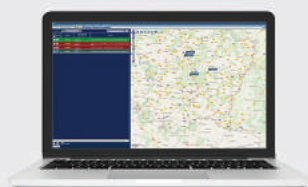

## Améliorez votre sécurité

Etes prévenu des vols et de déplacements interdits des véhicules, et obtenez un meilleur contrôle des itinéraires.

## Suivi en temps réel

Affichez l'emplacement exact de chaque véhicule sur une carte en temps réel. Profitez de l'historique de ces informations pour facturer votre client en fonction du temps passé sur le lieu de prestation.

## Application Web conviviale

Une application intuitive Web vous permet de suivre vos véhicules en tout temps à partir d'une carte, de vérifier les trajets historiques, de tirer une multitude des rapports.