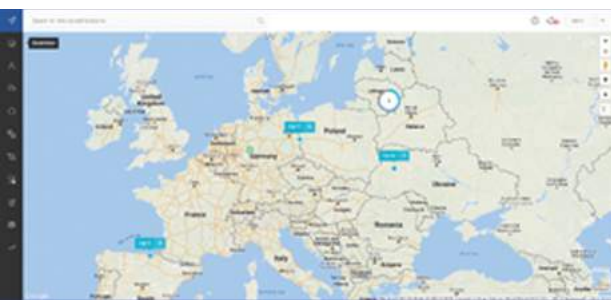

## Suivi en temps réel

Affichez l'emplacement exact de chaque véhicule sur une carte en temps réel. Profitez de l'historique de ces informations pour facturer votre client en fonction du temps passé sur le lieu de prestation.

## Application Web conviviale

Une application intuitive Web vous permet de suivre vos véhicules en tout temps à partir d'une carte, de vérifier les trajets historiques, de tirer une multitude des rapports.

**Interface de géolocalisation simple et intuitive**