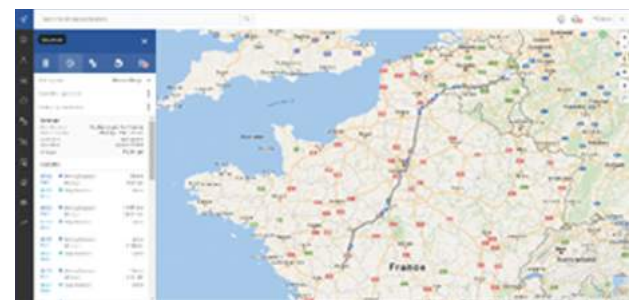

## Application Web conviviale

Une application intuitive Web vous permet de suivre vos véhicules en tout temps à partir d'une carte, de vérifier les trajets historiques, de tirer une multitude des rapports.

**Interface de géolocalisation simple et intuitive**